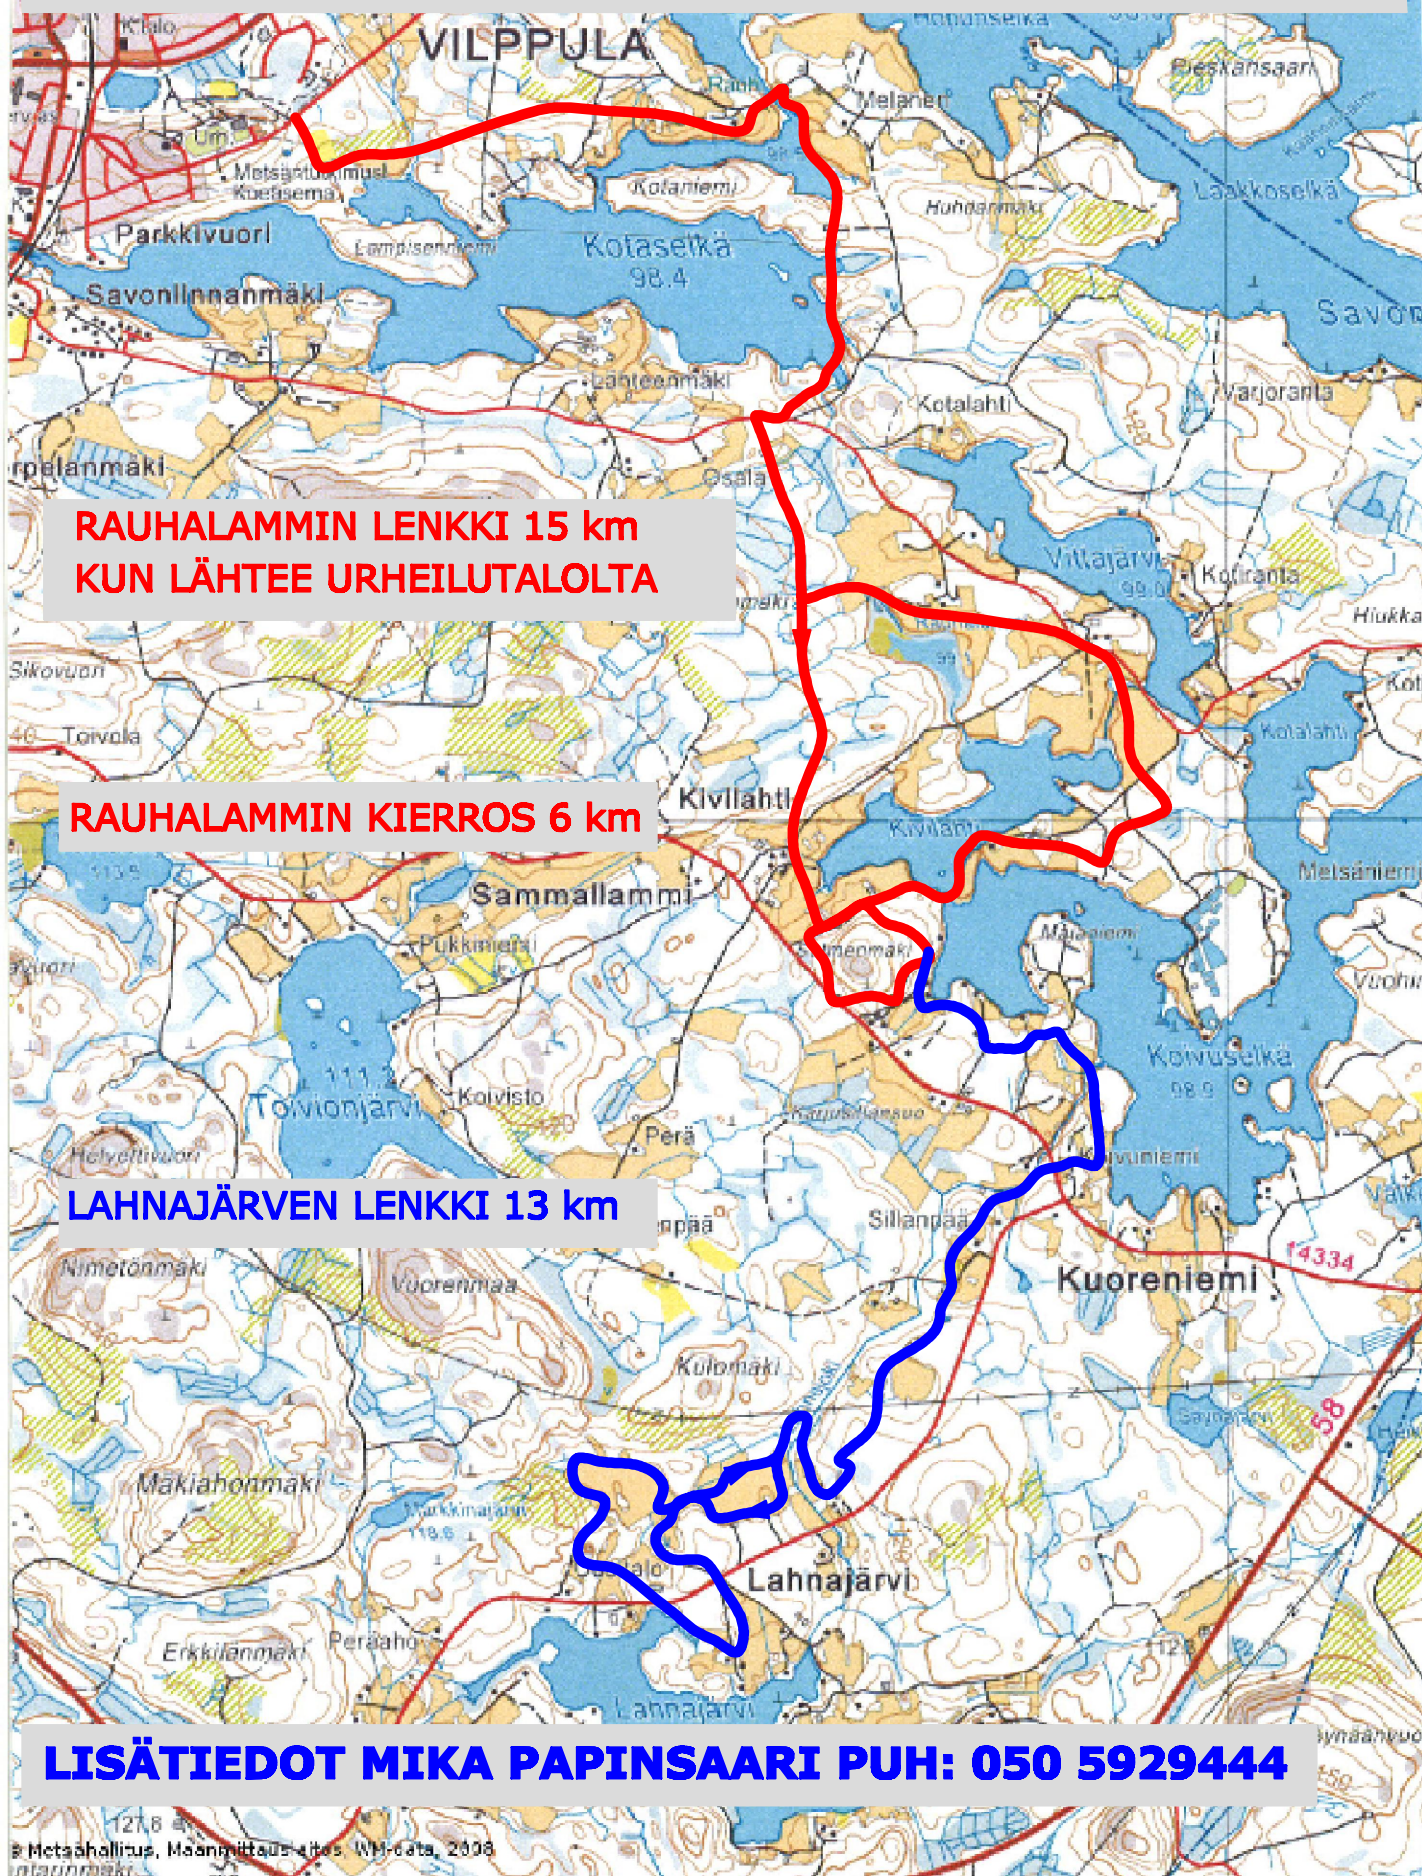

## LATUKARTTA

## URHEILUTALO-RAUHALAMMI-LAHNAJÄRVI YHT. NOIN 30km

**RAUHALAMMIN LENKKI 15 km  
KUN LÄHTEE URHEILUTALOLTA**

**RAUHALAMMIN KIERROS 6 km**

**LAHNAJÄRVEN LENKKI 13 km**

**LISÄTIEDOT MIKA PAPINSAARI PUH: 050 5929444**